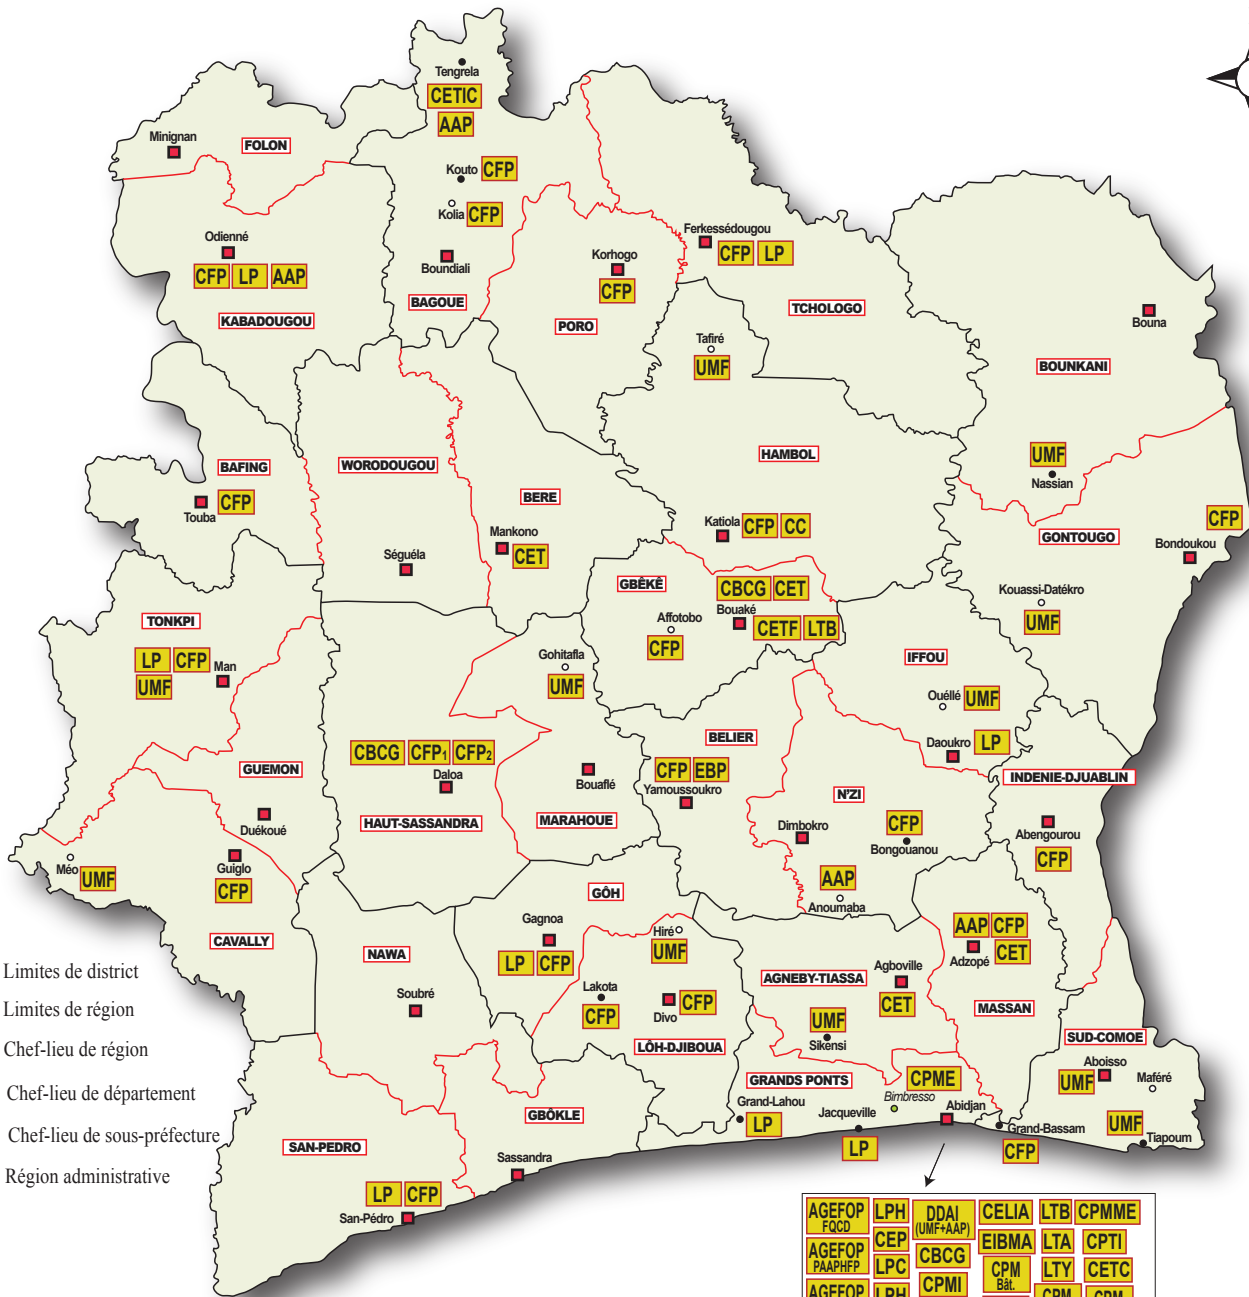

CARTOGRAPHIE DES ETABLISSEMENTS DU MEMEASFP EXISTANTS

Fond de carte : Décret N°2011-263 du 28 sept. 2011, portant organisation du territoire national en districts et en régions

Echelle : 1 / 4 000 000

Légende

Etablissements existants

AAP Atelier d'Application et de Production

AGEFOP Agence de Gestion de la Formation Professionnelle

CET Collège d'Enseignement Technique

CELIA Centre d'Electronique et d'Informatique Appliquée